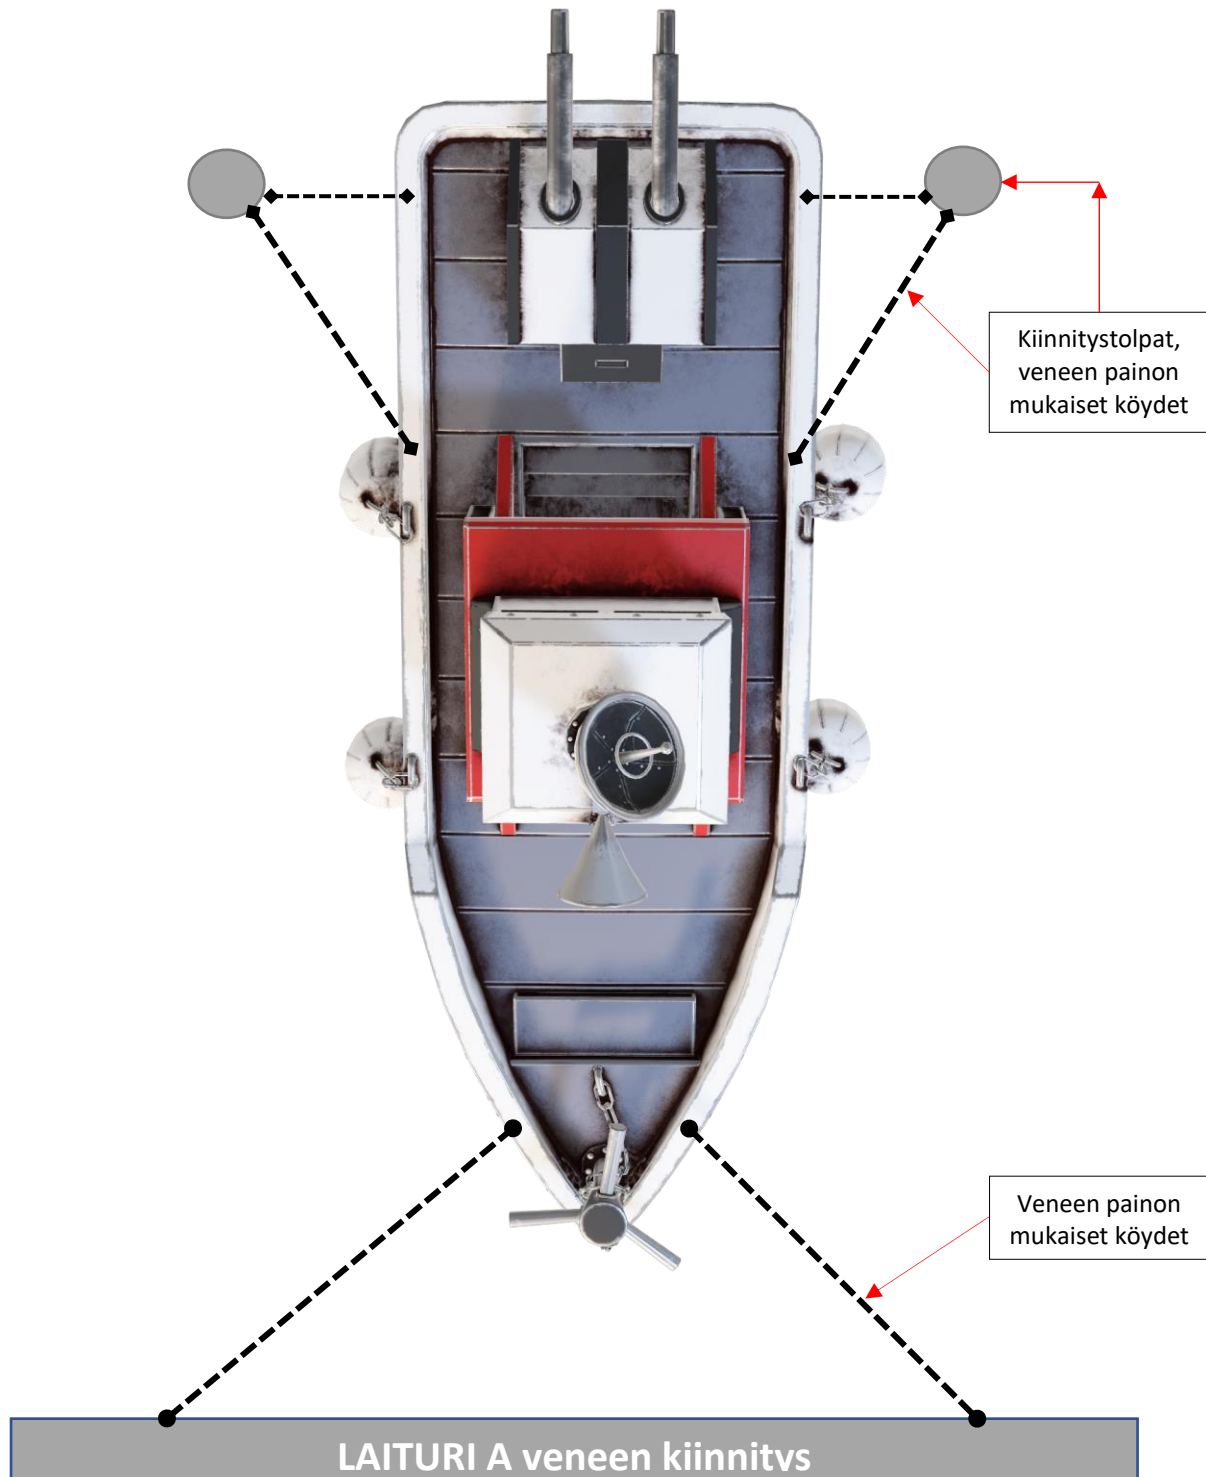

LAITURI A: ISON VENEEN KIINNITYS TOLPPIIN JA LAITURIIN 2021

Ohje laituri- ja venevahinkojen varalle: ison veneen kiinnitysköydet laituri A:han: vene tulee kiinnittää perästä tolppiin ja keulasta kuvan mukaan laituriin.